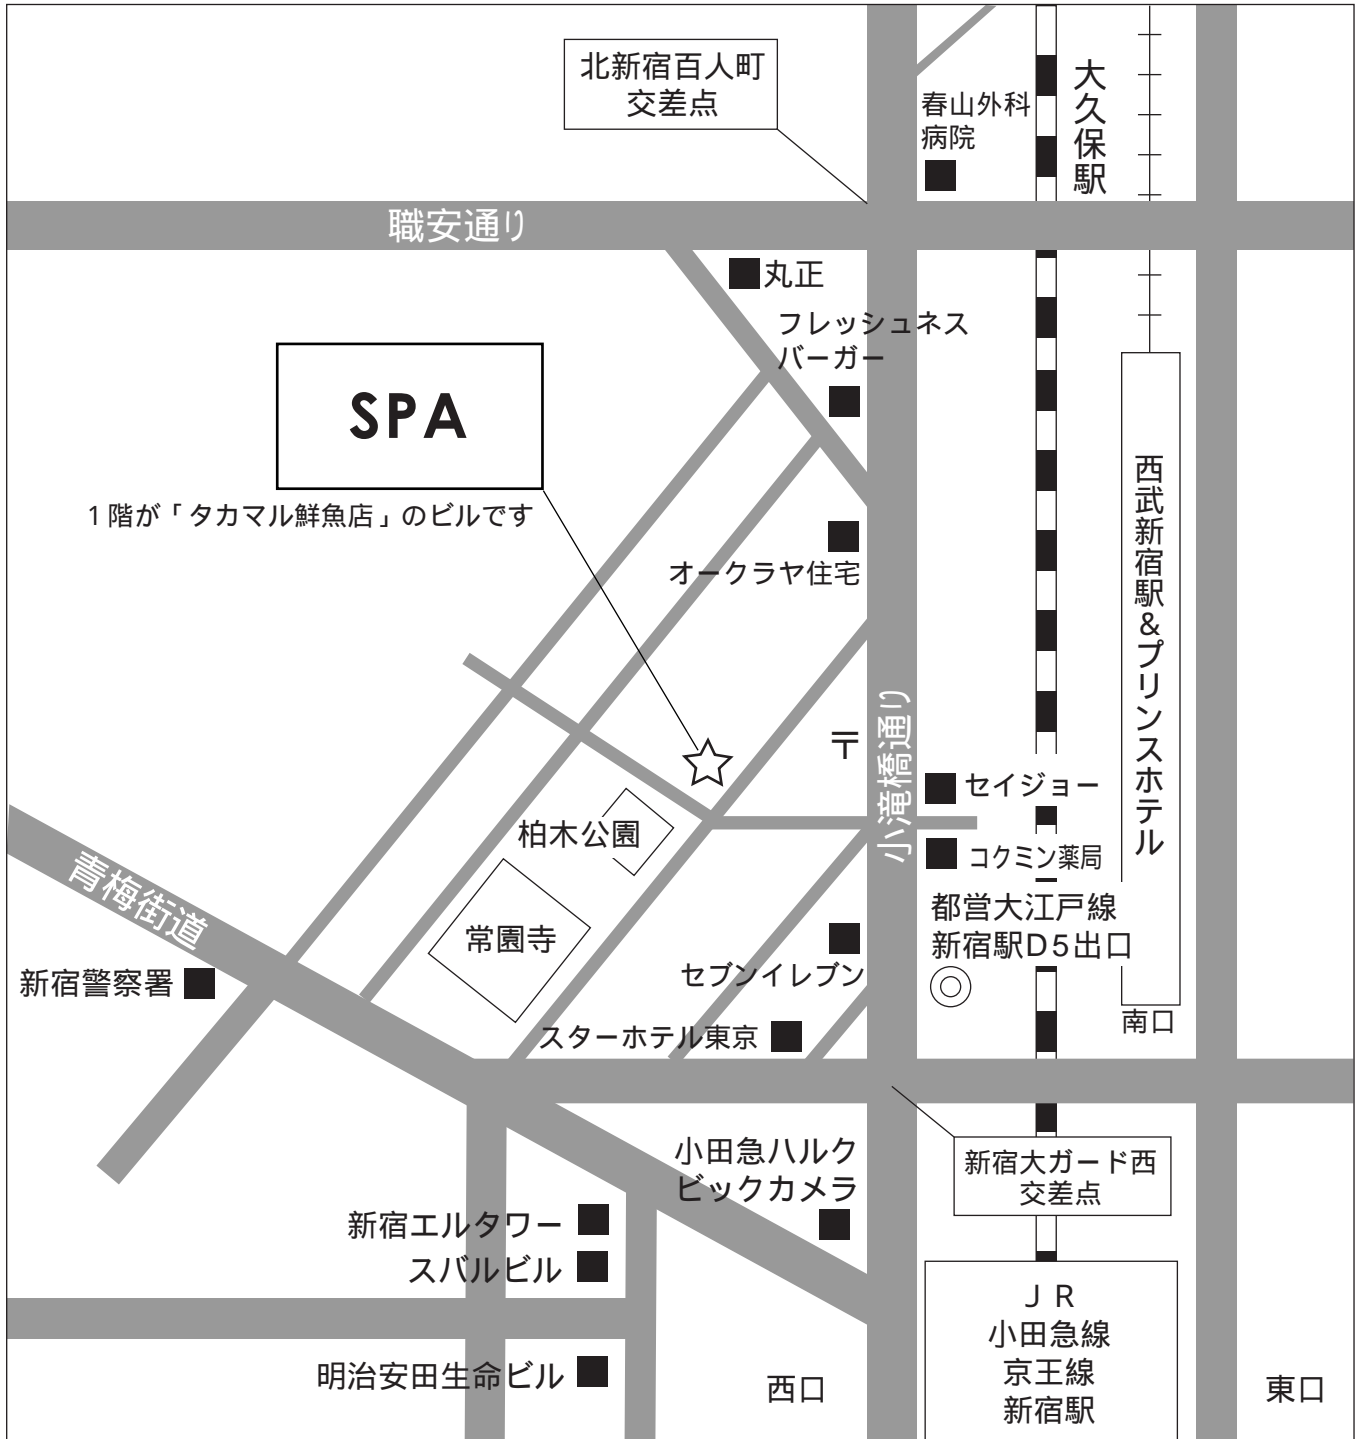

株式会社 エス・ピー・エー

〒160-0023 東京都新宿区西新宿7-15-1 アパライトビル8F

TEL:03-3361-7770 FAX:03-3361-7772

JR・東京メトロ丸の内線・小田急線・京王線 新宿駅西口 徒歩7分

都営大江戸線 新宿西口駅D5出口 徒歩3分

西武新宿線 西武新宿駅南口 徒歩7分

JR総武線 大久保駅南口 徒歩9分